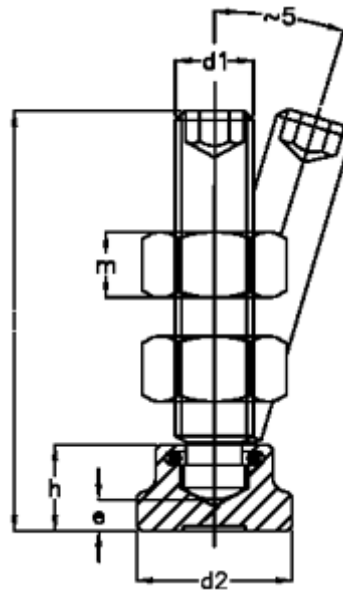

Varenummer: 20940646  
Beskrivelse: E+G Spændebolt  
GN 802-M8-38

## Mål

$d_1 = M8$   
 $d_2 = 16$   
 $e = 3$   
 $h = 9$   
 $l_1 = 38$   
 $m = 6.8$